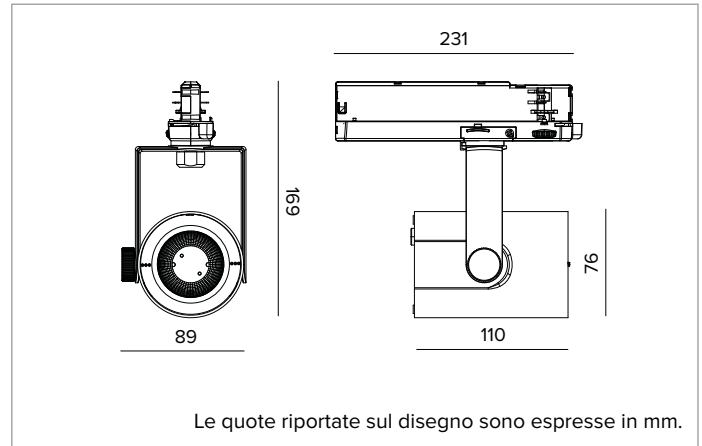

T035FLR940CAPW | RAY 75

Proiettore professionale orientabile a LED

		4000K	H(m)	D(m)	Emax(lx)	
		Ra90			31°	
		Fixture Power	25W	1	0.56	6968
		Source Flux	2833lm	2	1.12	1742
		Fixture Flux	2190lm	3	1.67	774
		Efficacy	89lm/W	4	2.23	435
TS1069	Imax=2460cd/klm	Imax	6968cd	5	2.79	279

CCT nominale: 4000K

Durata utile (L80/B10): >50000h tq +25°C

CARATTERISTICHE ILLUMINOTECNICHE

Riflettore a sfaccettature ellissoidali in alluminio anodizzato speculare.

Riflettori intercambiabili disponibili come accessori.

Corpo in pressofusione di alluminio verniciato. Anello frontale in policarbonato nero verniciato. Orientabilità da 0° a -90° sul piano verticale e di 359° su quello orizzontale. Blocco meccanico del puntamento sul piano verticale e bloccaggio del puntamento a frizione su quello orizzontale. Il baricentro rimane sempre in asse con il binario, indipendentemente dal suo puntamento.

Colore e finitura: Bianco gesso

Dimensioni: 75

Peso: 0,53Kg

Grado di protezione: IP20

CARATTERISTICHE ELETTRICHE

Driver elettronico CASAMBI integrato nell'adattatore a binario.

Potenza apparecchio: 25W

Alimentazione: 220-240Vac 50/60Hz